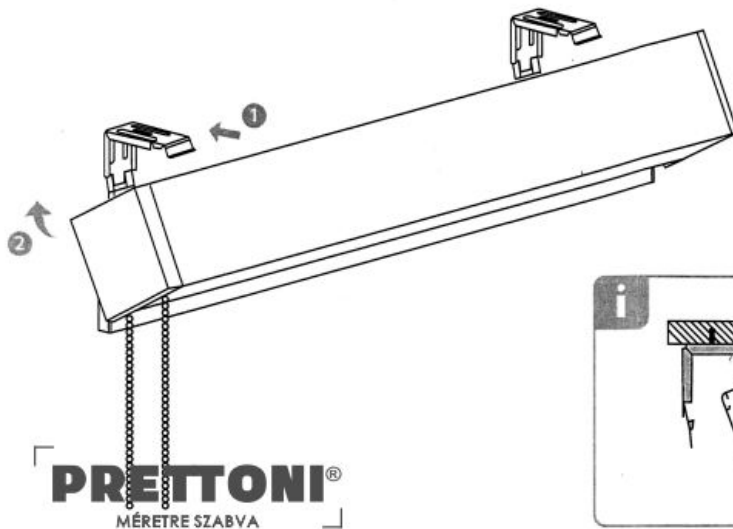

Szükséges eszközök:

- Mérőszalag
- Csavarbehajtó
- Csavarhúzó
- Vízmérték

Az árnyékoló felszereléséhez két személyre van szükség!

1. lépés

Mérőszalag segítségével mérje ki a két tartókonzol helyét, úgy, hogy azok legfeljebb 5 centiméterre legyenek az árnyékoló végétől, és legfeljebb 80 centiméterre egymástól.

1.

Öntse meg a rögzítéscsavarok helyét körzővel, majd a fűrészelőgéppel tájézza ki a nyakakat, végül a csavarhúzóval csavarozza oda a tartókonsolekat az ablaknyíláshoz, a falhoz vagy a mennyezethez.

2.

3. lépés

A tokon található kapcsokat és a falra szerelt tartókonsolekat egymásba kattintva rögzítse a rolót.

3. A

Figyelem! A termékek felszerelésekor vízmértéket kell használni, az árnyékolóknak tökéletesen egyenesnek kell lenniük, hogy a roló megfelelően működjön, és az anyag akadálymentesen tekeredjen fel/le a tengelyen.