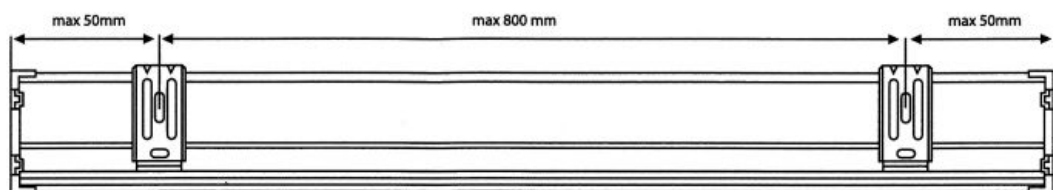

Szükséges eszközök:

- Mérőszalag
- Csavarbehajtó
- Csavarhúzó
- Vízmérték

Az árnyékoló felszereléséhez két személyre van szükség!

1. lépés

Mérőszalag segítségével mérje ki a két tartókonzol helyét, úgy, hogy azok legfeljebb 5 centiméterre legyenek az árnyékoló végétől, és legfeljebb 80 centiméterre egymástól.

1.

Öntse meg a rögzítéscsavarok helyét körzővel, majd a fűrészelőgéppel tájézza ki a nyakakat, végül a csavarhúzóval csavarozza oda a tartókonsolekat az ablaknyíláshoz, a falhoz vagy a mennyezethez.

2.

3. lépés