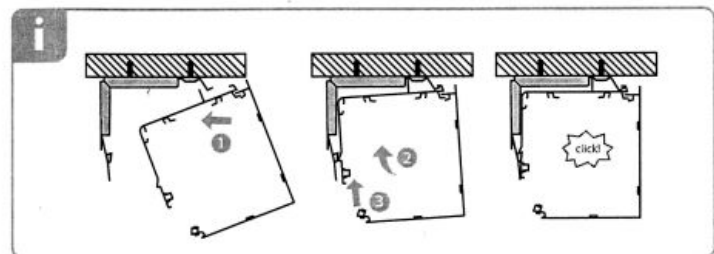

Szükséges eszközök:

- Mérőszalag
- Csavarbehajtó
- Csavarhúzó
- Vízmérték

Az árnyékoló felszereléséhez két személyre van szükség!

1. lépés

Mérőszalag segítségével mérje ki a két tartókonzol helyét, úgy, hogy azok legfeljebb 5 centiméterre legyenek az árnyékoló végétől, és legfeljebb 80 centiméterre egymástól.

1.

Öntse meg a rögzítéscsavarok helyét körzővel, majd a fűrészelőgéppel tájézza ki a nyakakat, végül a csavarhúzóval csavarozza oda a tartókonsolekat az ablaknyíláshoz, a falhoz vagy a mennyezethez.

2.

3. lépés

A tokon található kapcsokat és a falra szerelt tartókonsolekat egymásba kattintva rögzítse a rolót.

3. A

Figyelem! A termékek felszerelésekor vízmértéket kell használni, az árnyékolóknak tökéletesen egyenesnek kell lenniük, hogy a roló megfelelően működjön, és az anyag akadálymentesen tekeredjen fel/le a tengelyen.