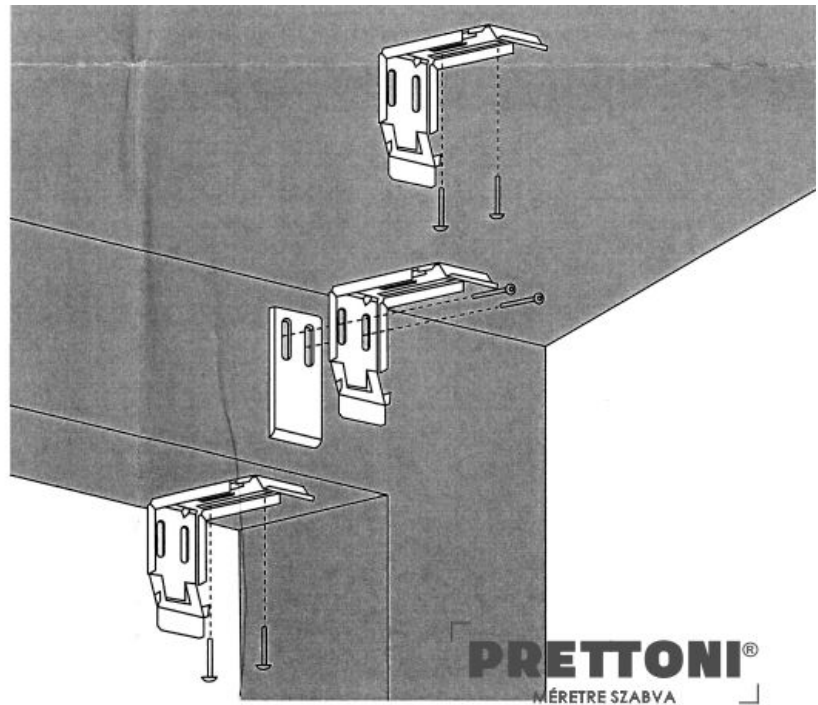

Szükséges eszközök:

- Mérőszalag
- Csavarbehajtó
- Csavarhúzó
- Vízmérték

Az árnyékoló felszereléséhez két személyre van szükség!

1. lépés

Mérőszalag segítségével mérje ki a két tartókonzol helyét, úgy, hogy azok legfeljebb 5 centiméterre legyenek az árnyékoló végétől, és legfeljebb 80 centiméterre egymástól.

1.

Öntse meg a rögzítéscsavarok helyét körzővel, majd a fűrészelőgéppel tájézza ki a nyakakat, végül a csavarhúzóval csavarozza oda a tartókonsolekat az ablaknyíláshoz, a falhoz vagy a mennyezethez.

2.

3. lépés

A tokon található kapcsokat és a falra szerelt tartókonsolekat egymásba kattintva rögzítse a rolót.

3. A

Figyelem! A termékek felszerelésekor vízmértéket kell használni, az árnyékolóknak tökéletesen egyenesnek kell lenniük, hogy a roló megfelelően működjön, és az anyag akadálymentesen tekeredjen fel/le a tengelyen.