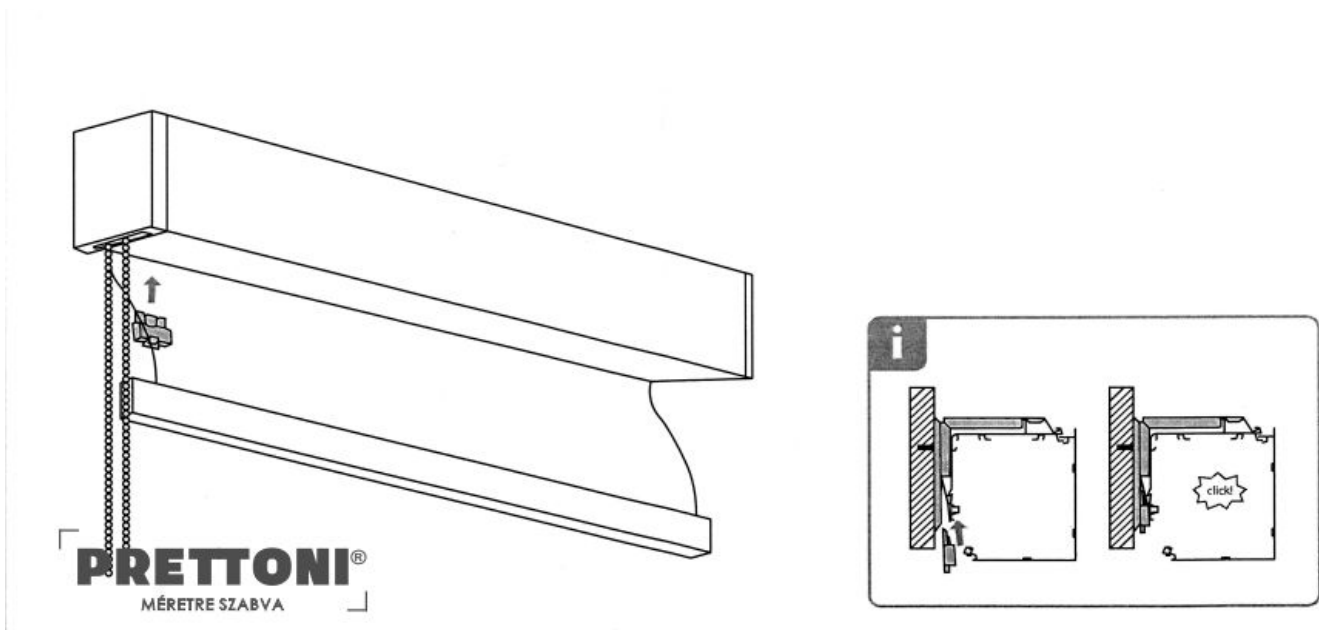

Szükséges eszközök:

- Mérőszalag
- Csavarbehajtó
- Csavarhúzó
- Vízmérték

Az árnyékoló felszereléséhez két személyre van szükség!

1. lépés

Mérőszalag segítségével mérje ki a két tartókonzol helyét, úgy, hogy azok legfeljebb 5 centiméterre legyenek az árnyékoló végétől, és legfeljebb 80 centiméterre egymástól.

1.

Öntse meg a rögzítéscsavarok helyét körzővel, majd a fűrészelőgéppel tájézza ki a nyakakat, végül a csavarhúzóval csavarozza oda a tartókonsolekat az ablaknyíláshoz, a falhoz vagy a mennyezethez.

2.

3. lépés

A tokon található kapcsokat és a falra szerelt tartókonsolekat egymásba kattintva rögzítse a rolót.

3. A

Figyelem! A termékek felszerelésekor vízmértéket kell használni, az árnyékolóknak tökéletesen egyenesnek kell lenniük, hogy a roló megfelelően működjön, és az anyag akadálymentesen tekeredjen fel/le a tengelyen.