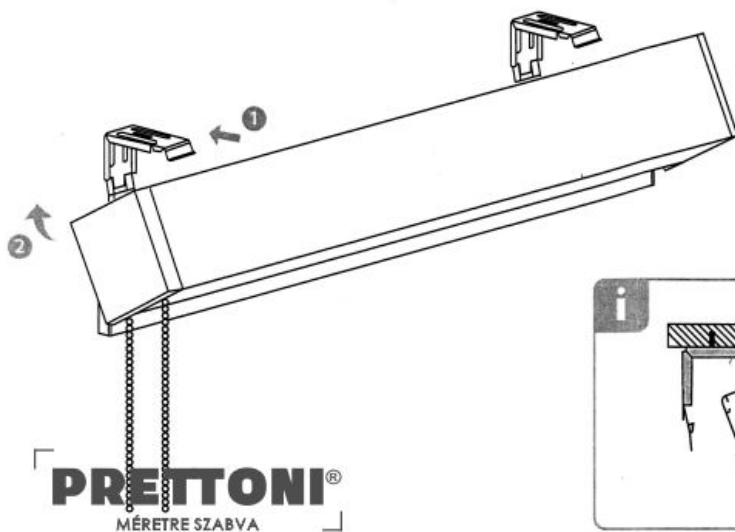

Szükséges eszközök:

- Mérőszalag
- Csavarbehajtó
- Csavarhúzó
- Vízmérték

Az árnyékoló felszereléséhez két személyre van szükség!

1. lépés

Mérőszalag segítségével mérje ki a két tartókonzol helyét, úgy, hogy azok legfeljebb 5 centiméterre legyenek az árnyékoló végétől, és legfeljebb 80 centiméterre egymástól.

1.

Öntse meg a rögzítőcsavarok helyét körzővel, majd a fűrészelőgéppel távolítsa ki a nyakakat, végül a csavarhúzóval csavarozza oda a tartókonsolekat az ablaknyíláshoz, a falhoz vagy a mennyezethez.

2.

3. lépés

A tokon található kapcsokat és a falra szerelt tartókonsolekat egymásba kattintva rögzítse a rolót.

3. A

Figyelem! A termékek felszerelésekor vízmértéket kell használni, az árnyékolóknak tökéletesen egyenesnek kell lenniük, hogy a roló megfelelően működjön, és az anyag akadálymentesen tekeredjen fel/le a tengelyen.