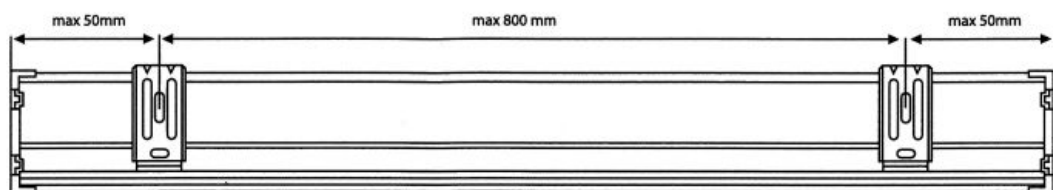

Szükséges eszközök:

- Mérőszalag
- Csavarbehajtó
- Csavarhúzó
- Vízmérték

Az árnyékoló felszereléséhez két személyre van szükség!

1. lépés

Mérőszalag segítségével mérje ki a két tartókonzol helyét, úgy, hogy azok legfeljebb 5 centiméterre legyenek az árnyékoló végétől, és legfeljebb 80 centiméterre egymástól.

1.

Öntse meg a rögzítőcsavarok helyét körzővel, majd a fűrészelőgéppel távolítsa ki a nyakakat, végül a csavarhúzóval csavarozza oda a tartókonsolekat az ablaknyíláshoz, a falhoz vagy a mennyezethez.

2.