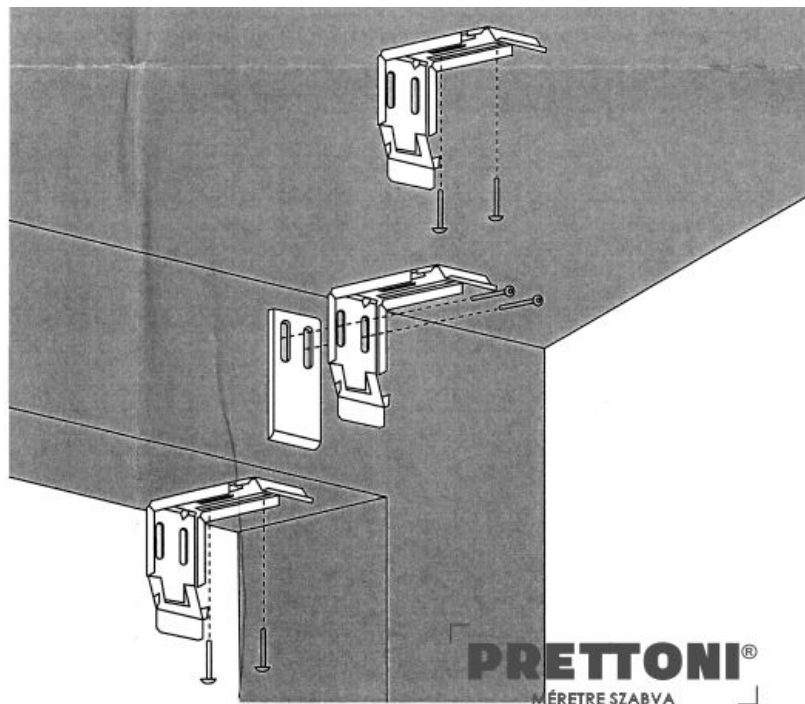

Szükséges eszközök:

- Mérőszalag
- Csavarbehajtó
- Csavarhúzó
- Vízmérték

Az árnyékoló felszereléséhez két személyre van szükség!

1. lépés

Mérőszalag segítségével mérje ki a két tartókonzol helyét, úgy, hogy azok legfeljebb 5 centiméterre legyenek az árnyékoló végétől, és legfeljebb 80 centiméterre egymástól.

1.

Öntse meg a rögzítőcsavarok helyét körzővel, majd a fűrészelőgéppel távolítsa ki a nyakakat, végül a csavarhúzóval csavarozza oda a tartókonsolekat az ablaknyíláshoz, a falhoz vagy a mennyezethez.

2.

3. lépés

A tokon található kapcsokat és a falra szerelt tartókonsolekat egymásba kattintva rögzítse a rolót.

3. A

Figyelem! A termékek felszerelésekor vízmértéket kell használni, az árnyékolóknak tökéletesen egyenesnek kell lenniük, hogy a roló megfelelően működjön, és az anyag akadálymentesen tekeredjen fel/le a tengelyen.