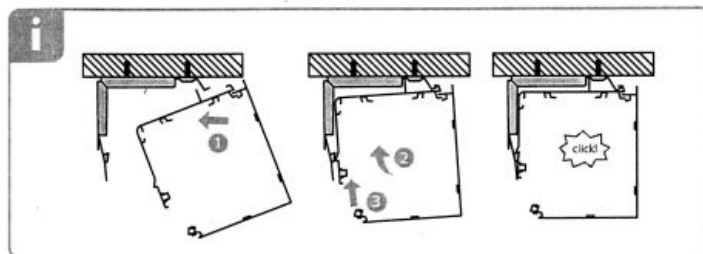

Szükséges eszközök:

- Mérőszalag
- Csavarbehajtó
- Csavarhúzó
- Vízmérték

Az árnyékoló felszereléséhez két személyre van szükség!

1. lépés

Mérőszalag segítségével mérje ki a két tartókonzol helyét, úgy, hogy azok legfeljebb 5 centiméterre legyenek az árnyékoló végétől, és legfeljebb 80 centiméterre egymástól.

1.

Öntse meg a rögzítőcsavarok helyét körzővel, majd a fűrészelőgéppel távolítsa ki a nyakakat, végül a csavarhúzóval csavarozza oda a tartókonsolekat az ablaknyíláshoz, a falhoz vagy a mennyezethez.

2.

3. lépés

A tokon található kapcsokat és a falra szerelt tartókonsolekat egymásba kattintva rögzítse a rolót.

3. A

Figyelem! A termékek felszerelésekor vízmértéket kell használni, az árnyékolóknak tökéletesen egyenesnek kell lenniük, hogy a roló megfelelően működjön, és az anyag akadálymentesen tekeredjen fel/le a tengelyen.