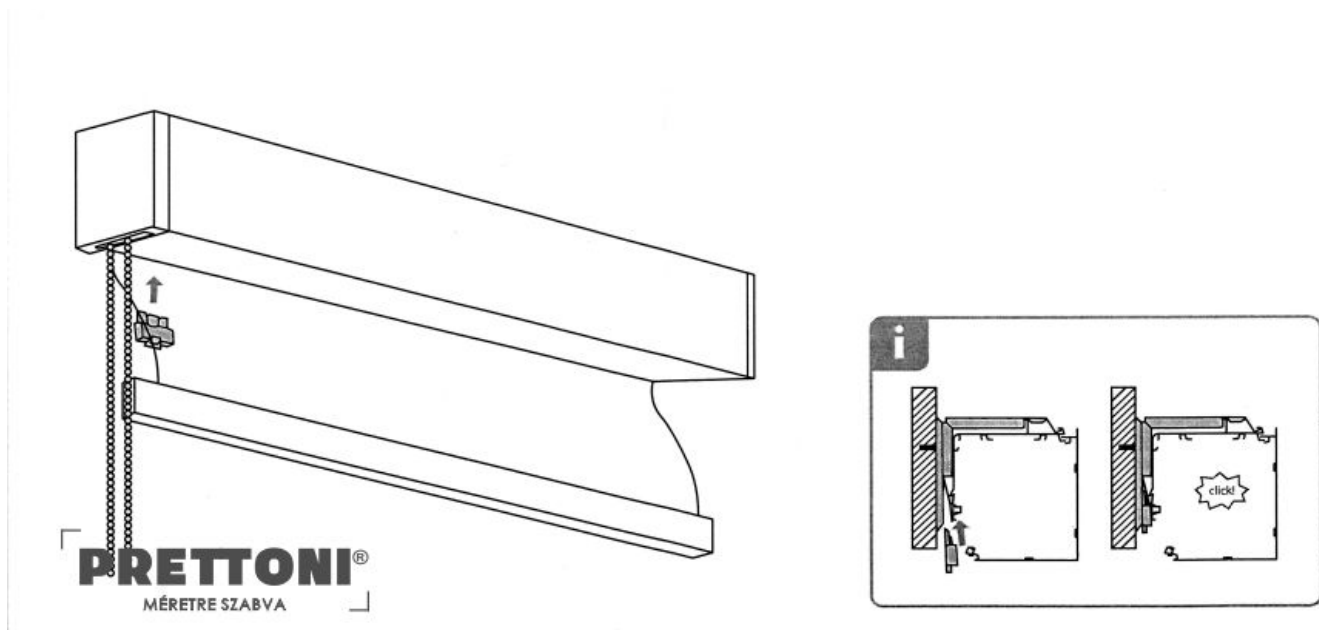

Szükséges eszközök:

- Mérőszalag
- Csavarbehajtó
- Csavarhúzó
- Vízmérték

Az árnyékoló felszereléséhez két személyre van szükség!

1. lépés

Mérőszalag segítségével mérje ki a két tartókonzol helyét, úgy, hogy azok legfeljebb 5 centiméterre legyenek az árnyékoló végétől, és legfeljebb 80 centiméterre egymástól.

1.

Öntse meg a rögzítőcsavarok helyét körzővel, majd a fűrészelőgéppel távolítsa ki a nyakakat, végül a csavarhúzóval csavarozza oda a tartókonsolekat az ablaknyíláshoz, a falhoz vagy a mennyezethez.

2.

3. lépés

A tokon található kapcsokat és a falra szerelt tartókonsolekat egymásba kattintva rögzítse a rolót.

3. A

Figyelem! A termékek felszerelésekor vízmértéket kell használni, az árnyékolóknak tökéletesen egyenesnek kell lenniük, hogy a roló megfelelően működjön, és az anyag akadálymentesen tekeredjen fel/le a tengelyen.