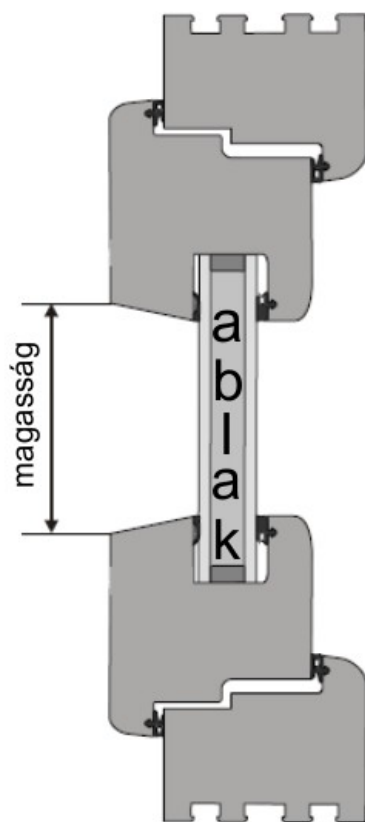

Még több információért kattints ide

Mérési útmutató a Tetőtéri Rolókhoz

A rendelkezésre álló helytől függően, egy mód létezik a tetőtéri rolók felszerelésére: az ablakkeretre szerelhető.

A helyes mérések elvégzéséhez kérjük, olvassa el a mérési utasításokat. A tetőtéri roló méretei nem egyeznek meg az ablaküveg méreteivel.

Meg kell mérnie az ablaküveg magasságát és szélességét az alábbi képen látható módon:

Magassági méretek lemérése:

PRETTONI®
MÉRETRE SZABVA

A szélességi méretének lemérése:

Árnyékoló típusok, amit kínálunk