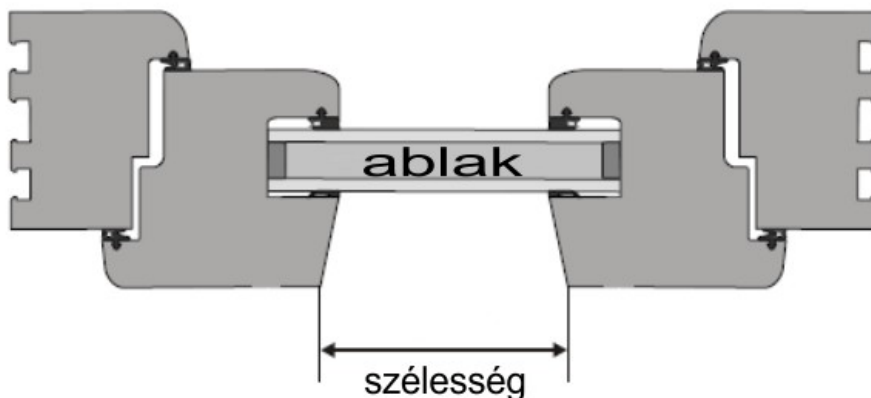

Még több információért kattints ide

Mérési útmutató a Tetőtéri Rolókhoz

A rendelkezésre álló helytől függően, egy mód létezik a tetőtéri rolók felszerelésére: az ablakkeretre szerelhető.

A helyes mérések elvégzéséhez kérjük, olvassa el a mérési utasításokat. A tetőtéri roló méretei nem egyeznek meg az ablaküveg méreteivel.

Meg kell mérnie az ablaküveg magasságát és szélességét az alábbi képen látható módon:

Magassági méretek lemérése:

PRETTONI®
MÉRETRE SZABVA

A szélességi méretének lemérése:

Árnyékoló típusok, amit kínálunk