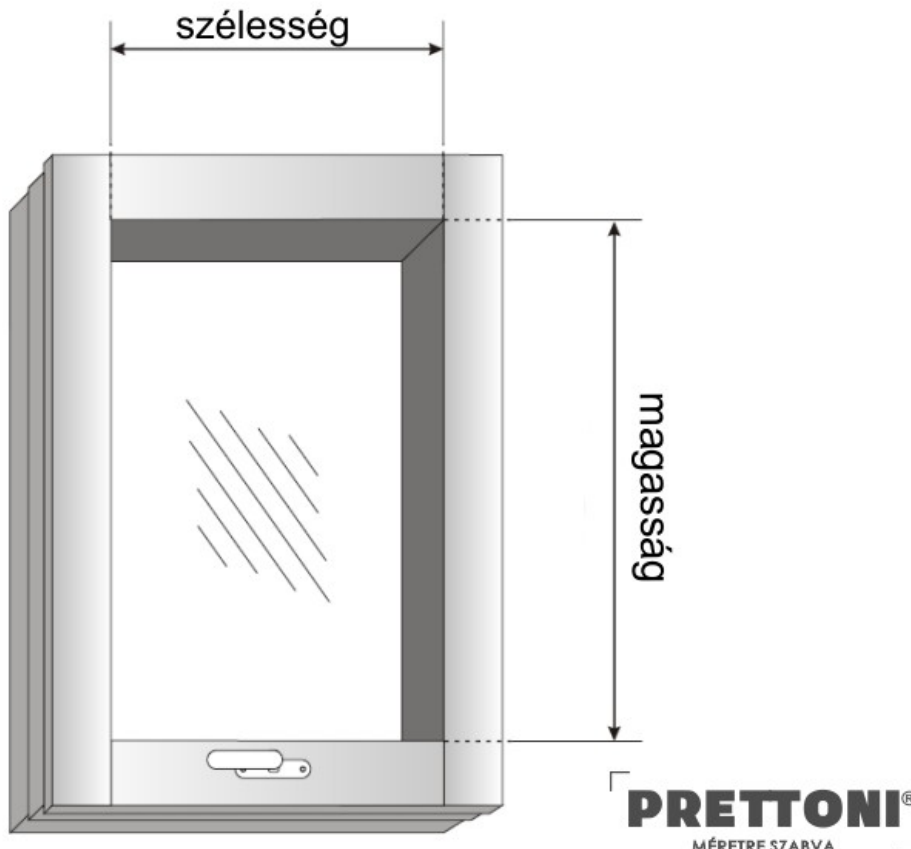

Még több információért kattints ide

Mérési útmutató a Tetőtéri Rolókhoz

A rendelkezésre álló helytől függően, egy mód létezik a tetőtéri rolók felszerelésére: az ablakkeretre szerelhető.

A helyes mérések elvégzéséhez kérjük, olvassa el a mérési utasításokat. A tetőtéri roló méretei nem egyeznek meg az ablaküveg méreteivel.

Meg kell mérnie az ablaküveg magasságát és szélességét az alábbi képen látható módon:

Magassági méretek lemérése:

PRETTONI®
MÉRETRE SZABVA

A szélességi méretének lemérése:

Árnyékoló típusok, amit kínálunk