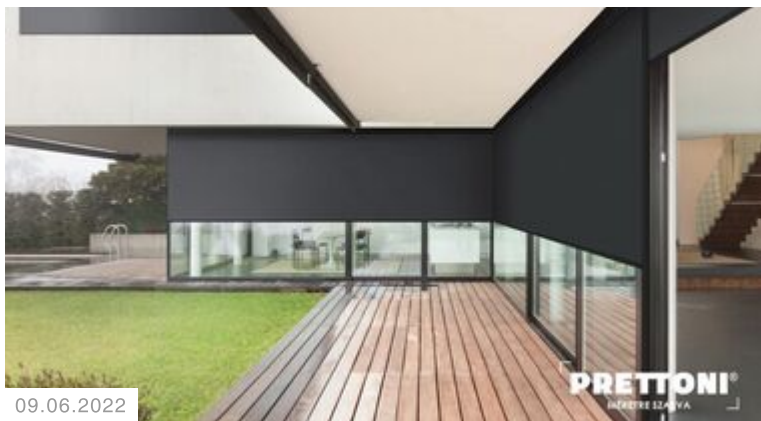

Zipzáras Külső Textil Rolók

A zipzáras vezetősínekkel ellátott külső rolónál a szövetet speciális, kétrészes vezetősínekbe szerelik és feszítik ki, zipzáras technológiával. A vezetősín egy kompenzáló tömítés rendszerrel ellátott fő vezetősínből és az alumínium borításból áll. A zipzáras rendszer garantálja a szövet tökéletes feszítését, aminek köszönhetően a roló...

[Bővebben](#)