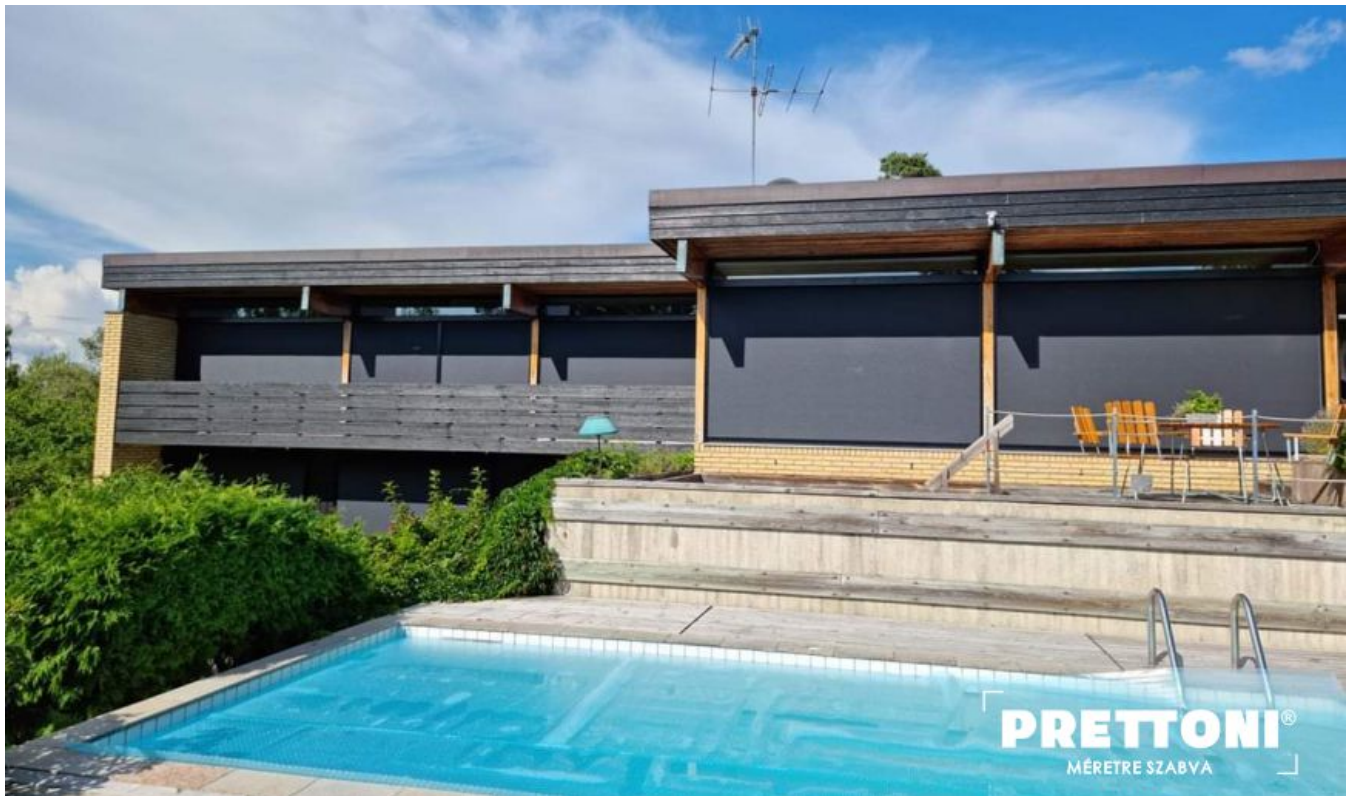

A rolók távirányítóval, fali kapcsolóval vagy intelligens otthoni vezérlőegységgel összekötött okostelefonnal vagy táblagéppel vezérelhetők. A rolók csoportba rendezhetők és beépített akadályérzékelő szenzorokkal ellátott motorokkal is felszerelhetők. Napelemtől működő, akkumulátorral ellátott motorok is választhatók, amelyek nem igényelnek 230 V-os elektromos csatlakozást, ugyanakkor automatizált nap- és szél érzékelők beépítése is lehetséges.

Három külső rolóvezérlő rendszer elérhető: zipzáras, screen és fémhuzalos.

A roló méreteitől függően különböző doboz méreteket, fenék súlyokat és tekerics csöveket használunk. A dobozok 3 különböző méretben állnak rendelkezésre: 89 mm, 103 mm és 131 mm - öntartó és beépített rendszerben. A külső rolók ablaknyílásokba történő közvetlen felszerelésre a legalkalmasabbak - a fa borításhoz, a nyíláson kívülre, a falhoz, valamint pergolák, télikertek és egyéb kerti teraszok oldalának kitöltéseként.