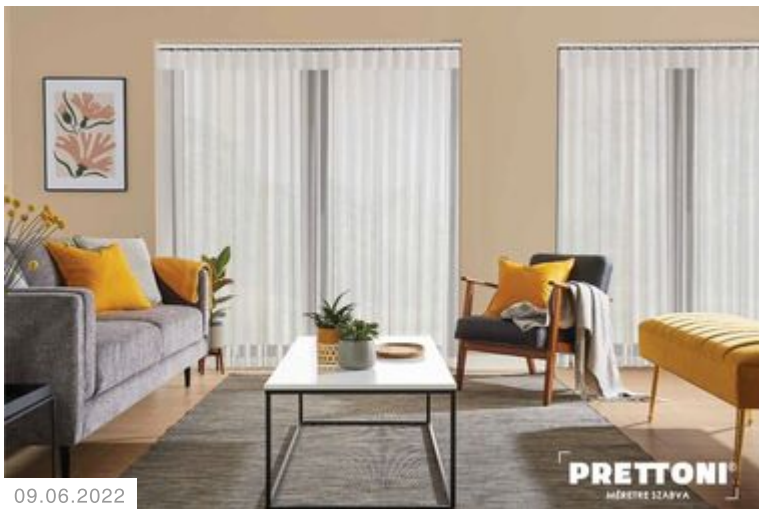

Sophia Szalagfüggönyök

A Sophia szalagfüggönyök egyedülálló árnyékolómegoldást jelentenek otthona számára, finom fény szórását és kilátást biztosítanak, csukott állapotban pedig gondoskodnak magánélete biztonságáról. Az átlátszó és telített textúrájú szövetek kombinációjából készült Sophia szalagfüggönyök különösen jól mutatnak a nagyobb ablakokon, a kétszárnyú ajtókon és...

[Bővebben](#)