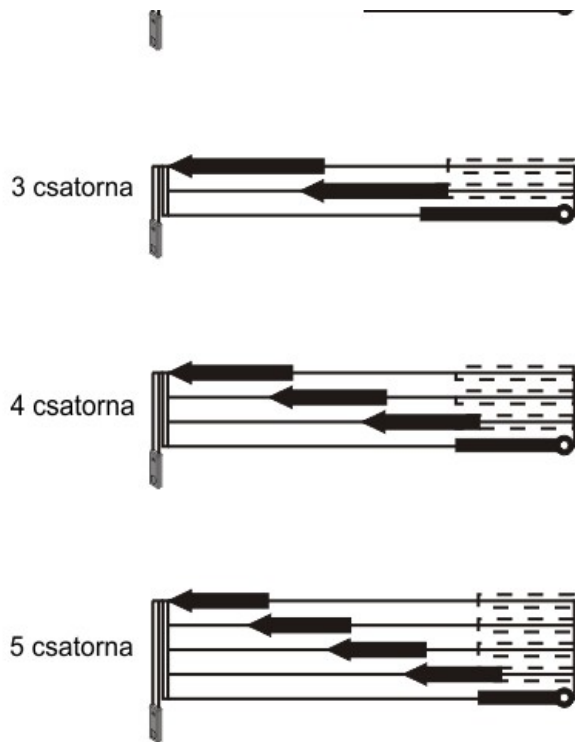

A lapfüggönyök leggyakoribb csatornáival összekapcsolhatók, egy panel szélessége pedig 50, 60, 65, 70, 75, 80 cm között változhat. Például egy 220 cm szélességű ablakra három darab 73 cm-es panel, vagy négy darab 55 cm-es panel kerülhet.

- Mozgató pálca (átlátszó színben), méretek: 75 cm, 100 cm, 125 cm
- Sínrögzítő kapocs
- Alumínium csúsztatósín 2, 3, 4 vagy 5 csatornával (fehér színben)

Nyitás-típusok

Normál nyitás

A panelek a meghajtó zsinórral azonos oldalon gyűlnek össze (zsinór/pálca).

PRETTONI[®]
MÉRETRE SZABVA

Ellentétes nyitás

A panelek a meghajtó zsinórral ellentétes oldalon gyűlnek össze (zsinór/pálca).

PRETTONI[®]
MÉRETRE SZABVA

Függöny típusú nyitás

A panelek mindkét oldalon, egyenlő csoportokban gyűlnek össze (pálca).

PRETTONI[®]
MÉRETRE SZABVA

Aszimmetrikus függöny típusú nyitás

PRETTONI[®]
MÉRETRE SZABVA

Középső nyitás

A panelek középen gyűlnek össze (pálca).

PRETTONI[®]
MÉRETRE SZABVA

Csatornák száma	Minimális szélesség	Maximális szélesség
2 csatorna	100 cm	160 cm
3 csatorna	140 cm	400 cm
4 csatorna	180 cm	400 cm
5 csatorna	240 cm	400 cm