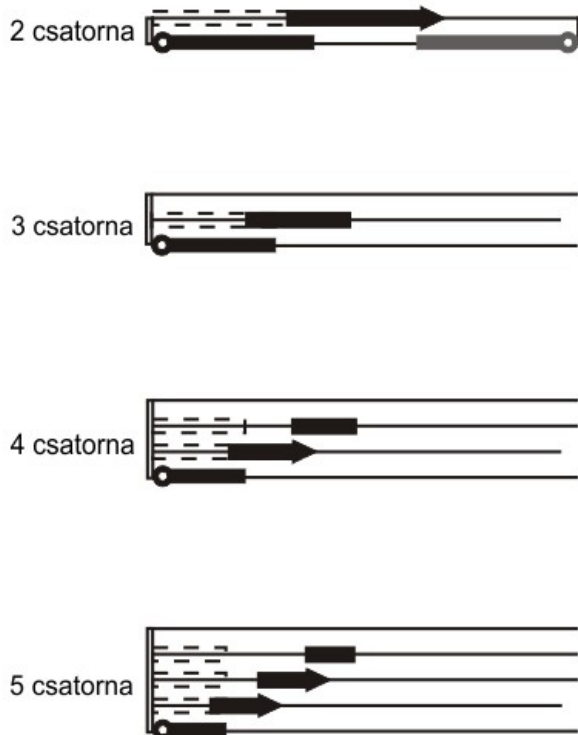

A lapfüggönyök leggyakoribb csatornáival összekapcsolhatók, egy panel szélessége pedig 50, 60, 65, 70, 75, 80 cm között változhat. Például egy 220 cm szélességű ablakra három darab 73 cm-es panel, vagy négy darab 55 cm-es panel kerülhet.

- Mozgató pálca (átlátszó színben), méretek: 75 cm, 100 cm, 125 cm
- Sínrögzítő kapocs
- Alumínium csúsztatósín 2, 3, 4 vagy 5 csatornával (fehér színben)

Nyitás-típusok

Normál nyitás

A panelek a meghajtó zsinórral azonos oldalon gyűlnek össze (zsinór/pálca).

PRETTONI[®]
MÉRETRE SZABVA

Ellentétes nyitás

A panelek a meghajtó zsinórral ellentétes oldalon gyűlnek össze (zsinór/pálca).

PRETTONI[®]
MÉRETRE SZABVA

Függöny típusú nyitás

A panelek mindkét oldalon, egyenlő csoportokban gyűlnek össze (pálca).

PRETTONI[®]
MÉRETRE SZABVA

Aszimmetrikus függöny típusú nyitás

PRETTONI[®]
MÉRETRE SZABVA

Középső nyitás

A panelek középen gyűlnek össze (pálca).

PRETTONI[®]
MÉRETRE SZABVA

Csatornák száma	Minimális szélesség	Maximális szélesség
2 csatorna	100 cm	160 cm
3 csatorna	140 cm	400 cm
4 csatorna	180 cm	400 cm
5 csatorna	240 cm	400 cm