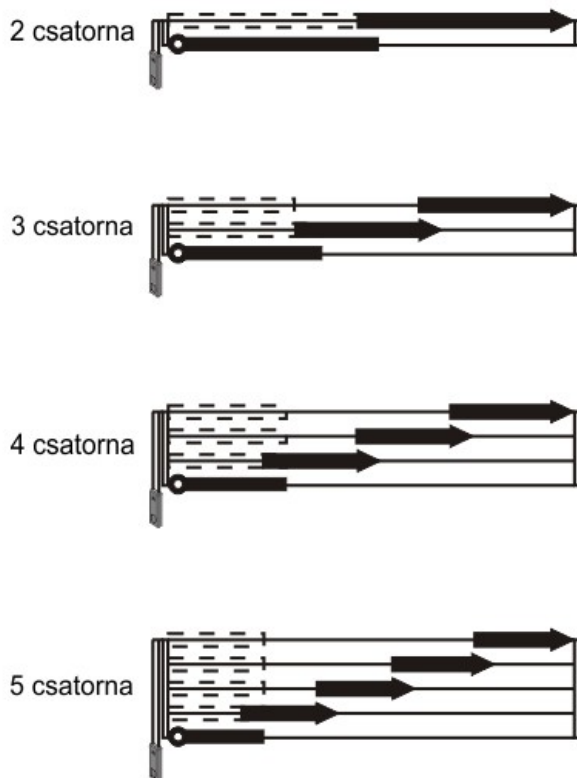

A lapfüggönyök leggyakoribb csatornáival összekapcsolhatók, egy panel szélessége pedig 50, 60, 65, 70, 75, 80 cm között változhat. Például egy 220 cm szélességű ablakra három darab 73 cm-es panel, vagy négy darab 55 cm-es panel kerülhet.

- Mozgató pálca (átlátszó színben), méretek: 75 cm, 100 cm, 125 cm
- Sínrögzítő kapocs
- Alumínium csúsztatósín 2, 3, 4 vagy 5 csatornával (fehér színben)

Nyitás-típusok

Normál nyitás

A panelek a meghajtó zsinórral azonos oldalon gyűlnek össze (zsinór/pálca).

PRETTONI®
MÉRETRE SZABVA

Ellentétes nyitás

A panelek a meghajtó zsinórral ellentétes oldalon gyűlnek össze (zsinór/pálca).