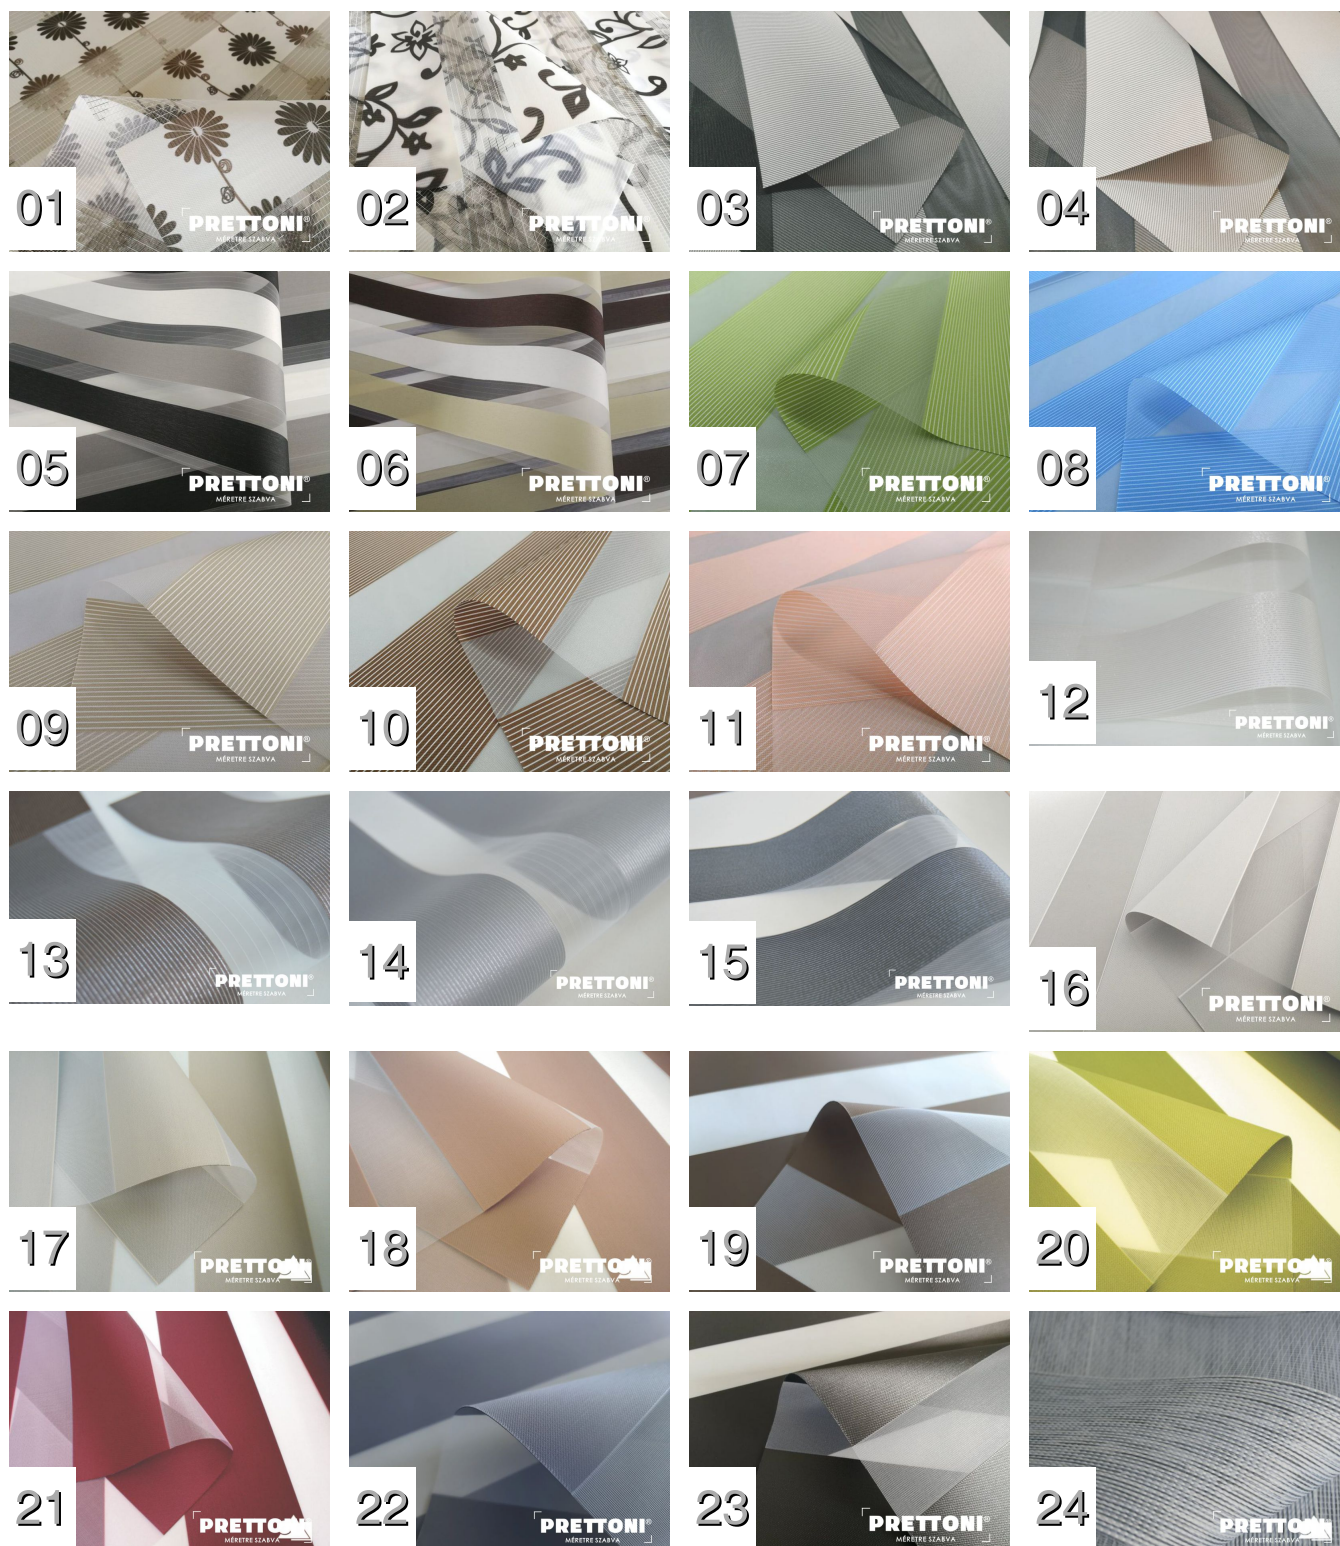

fény intenzitásának beállítását, és amikor az árnyékolók zárva vannak, a kinti tájat csodálhatjuk.

A nappali-éjszakai roló ideális választás a modern belső terekbe, és kialakításuknak köszönhetően nagyobb ablakok lefedésére is lehetőség nyílik.

A sávroló az ablakkeretre, mennyezetre vagy falra szerelhető.

Elérhető minták: