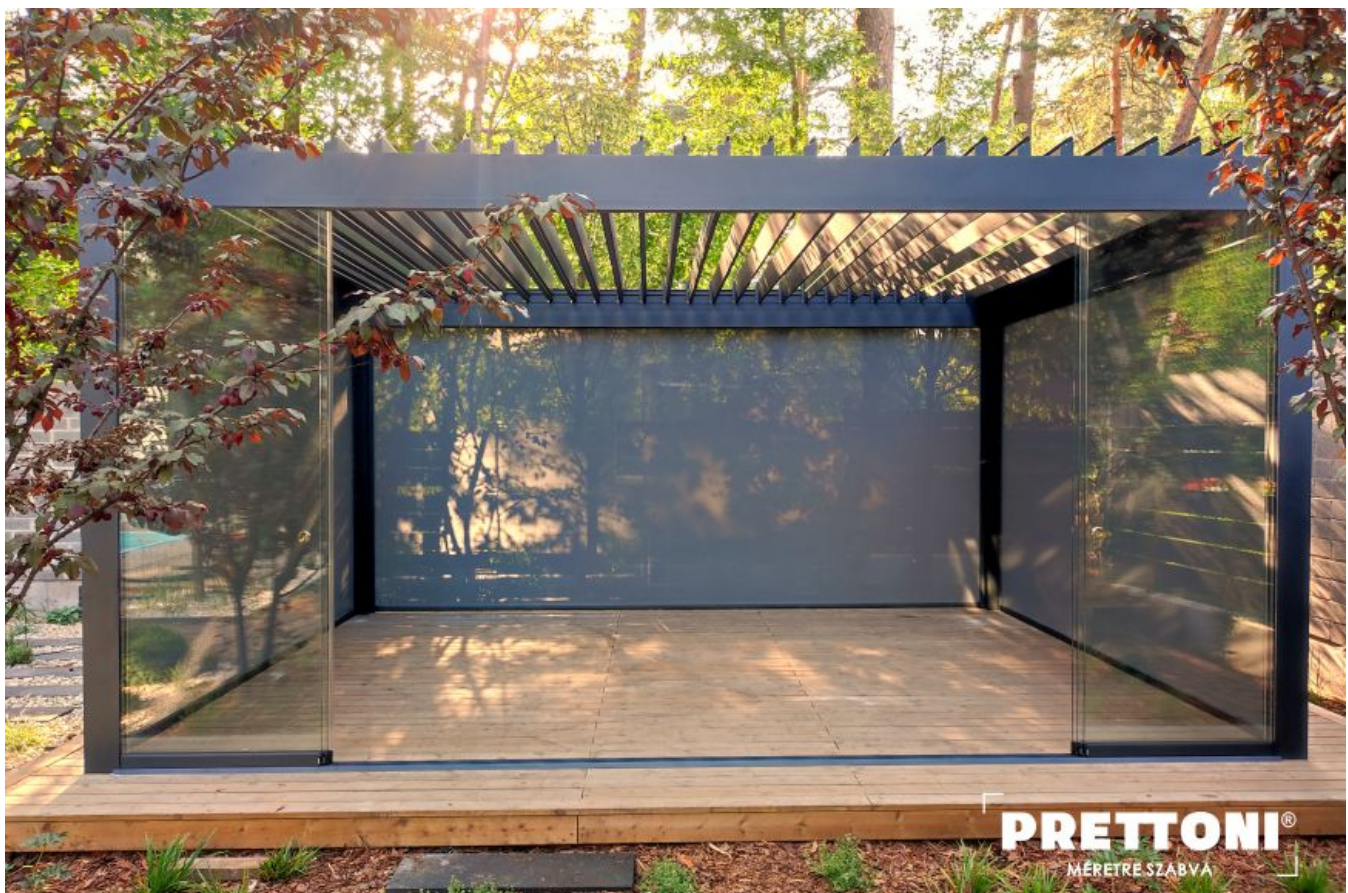

## Pergolák

23.03.2023

A **pergola** a kertés házak, kereskedelmi egységek meghosszabbításaként, a teraszon elhelyezhető árnyékoló. Négy oldalán screen anyagból készült rolók találhatók, amelyek segítségével teljesen körbezárható a terasz.

Teteje 0° és 135° között szabályozható alumínium lamellákból áll, amelyek lehetővé teszik a beérkező napfény mennyiségének szabályozását és védelmet nyújtanak a csapadék ellen. A teljes pergola és a

környezeti viszonyokkal szemben rendkívüli ellenálló képességgel rendelkező termék. Kiváló hóállósággal rendelkeznek, maximális pergola-méret esetén akár 5000 kilogrammos terhelést is elbír.

Lehetséges a pergola összes oldalának modern árnyékolókkal vagy csúszó üveglapokkal való befedése, amelyek extra védelmet nyújtanak az időjárási körülmények és a rovarok ellen, ugyanakkor jelentősen javítják a magánélete védelmét.

Rejtett csavarok, gazdag színkínálat és minőségi kivitel, amelyek által a pergola képes megfelelni a legmagasabb elvárásoknak is.

A beépített elektromos motornak köszönhetően a tető lamellái automatikusan vezérelhetők 0° és 135° között.