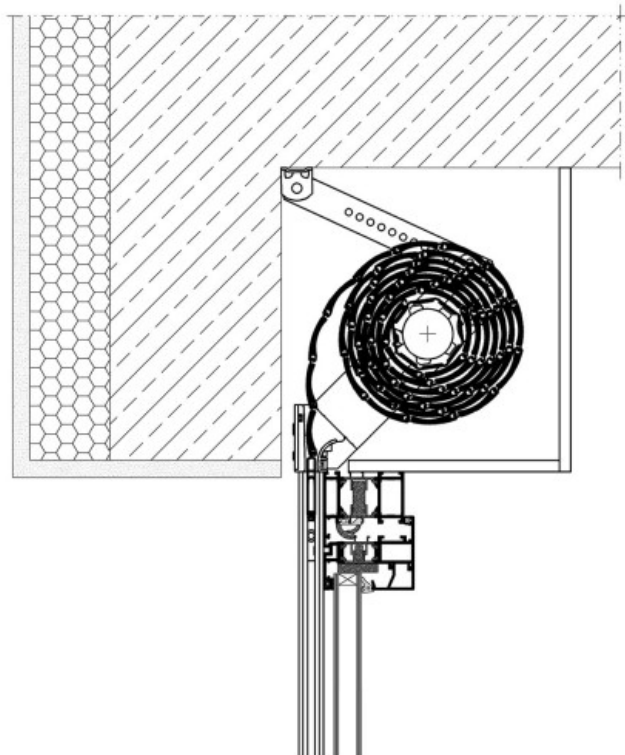

- A vezetőrendszer, amelyen keresztül a lamellák csúsznak;
- A redőnypalást, amely lezárja az ablakrészt;
- A lamellák mozgathatóságához szükséges meghajtórendszer.

PRETTONI®
MÉRETRE SZABVA

Vezetőrendszer

Ez az az alkatrész, amely irányítja a palást mozgását a 2 szélső pozíció között: teljesen zárva és teljesen nyitva.

A vezetőrendszer vezetősínekből, sajtolt alumíniumprofilokból áll, egy U alakú résszel, amelynek belsejében súrlódásgátló és tömítő kefék haladnak, amelyeken a lamellák mozognak. A meglévő tokba szerelhető redőnyök vezető rendszere a ablakrés belsejébe kerül felszerelésre.

A redőny kialakításának és felszerelési módjának kiválasztásakor nagyon fontos a lefutó mérete (szélessége). A meglévő tokba szerelhető redőnyök alumínium lefutói 4,5 cm szélesek.

A redőnypalást

A redőny ezen alrendszere látja el a termék fő funkcióját, az épület falában lévő ablakrészek szabályozott lezárását vagy védelmét. Vízszintesen elhelyezett, merev lamellákból áll, amelyek széleinek különleges alakja lehetővé teszi, hogy összecuszkodhatók legyenek. A lamellák felülete nem sík, hanem domború, illetve homorú, így a tengely köré tekerhetők.