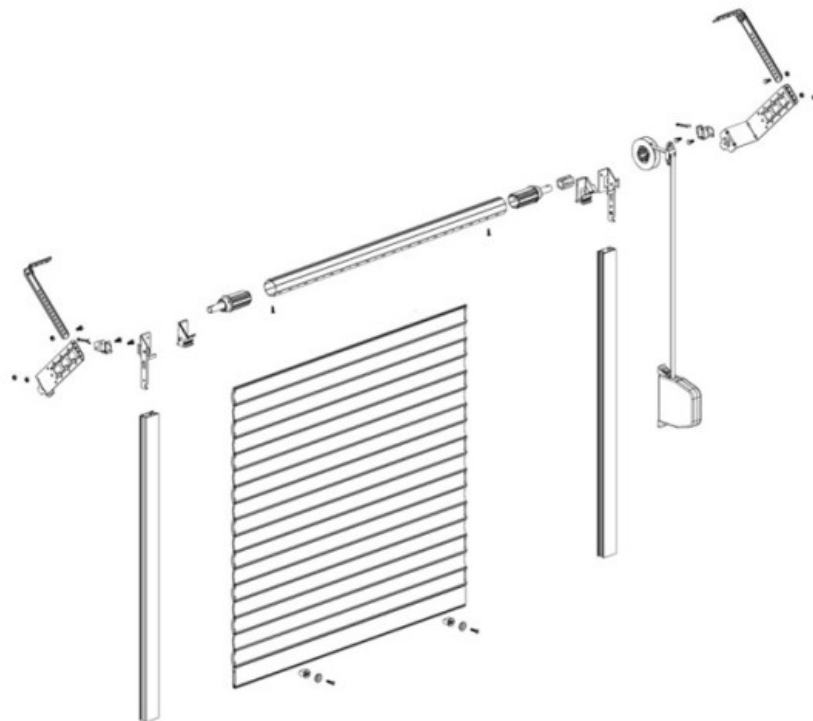

színezéséről az emelőrendszer beépítési útmutatójában.

A lamellák színezése epoxi-poliészter porral történő bevonással történik, azonos kivitelben a lamellák mindkét oldalán.

PRETTONI®
MÉRETRE SZABVA

Meghajtórendszer

A meglévő tokba szerelhető redőnyök működtetése kétféleképpen történhet:

- **Kézi működtetés:** egy zsinór vagy kurbli segítségével, amellyel az orsót a kívánt irányba mozgatjuk;
- **Elektromos működtetés:** az orsó forgó mozgását, azaz a redőnypalást emelését/süllyesztését egy speciális, az orsó belsejébe szerelt elektromos motor (csőmotor) végzi. A motor többféleképpen vezérelhető (fali kapcsoló vagy távirányító, hordozható távirányító, különböző érzékelők, időzítő, központi vezérlőegység stb.)

Prettoni®

A Prettoninál, külső, belső, beltéri és kültéri árnyékolókat forgalmazunk és szerelünk. Cégünk méretre gyártott rolókat, szalagfüggönyöket, pliszéket, függönyöket, sötétítőket, redőnyöket, reluxákat, spalettákat és egyéb árnyékoló megoldásokat kínál. Ezen kívül megtalálhatóak katalógusunkban a tapéták, szúnyoghálók, karnisok, műanyag nyílászárók, napellenzők, garázkapuk, WPC-k, ablakpárkányok és prémium minőségű festékek. Küldetésünk, hogy teljes körű és garantált szolgáltatásunkon keresztül a leghatékonyabb, környezettudatos, legmagasabb minőségű termékekkel lássuk el ügyfeleinket, miközben egyértelműen a vásárlói elégedettségre összpontosítunk. A legexkluzívabb, legmodernebb és lelegegánsabb árnyékolási és belsőépítészeti megoldásokat kínáljuk, többféle színben és mintázatban. Az általunk gyakran látogatott területeken INGYENES mérési és szerelési szolgáltatásokat kínálunk. Ezeket a