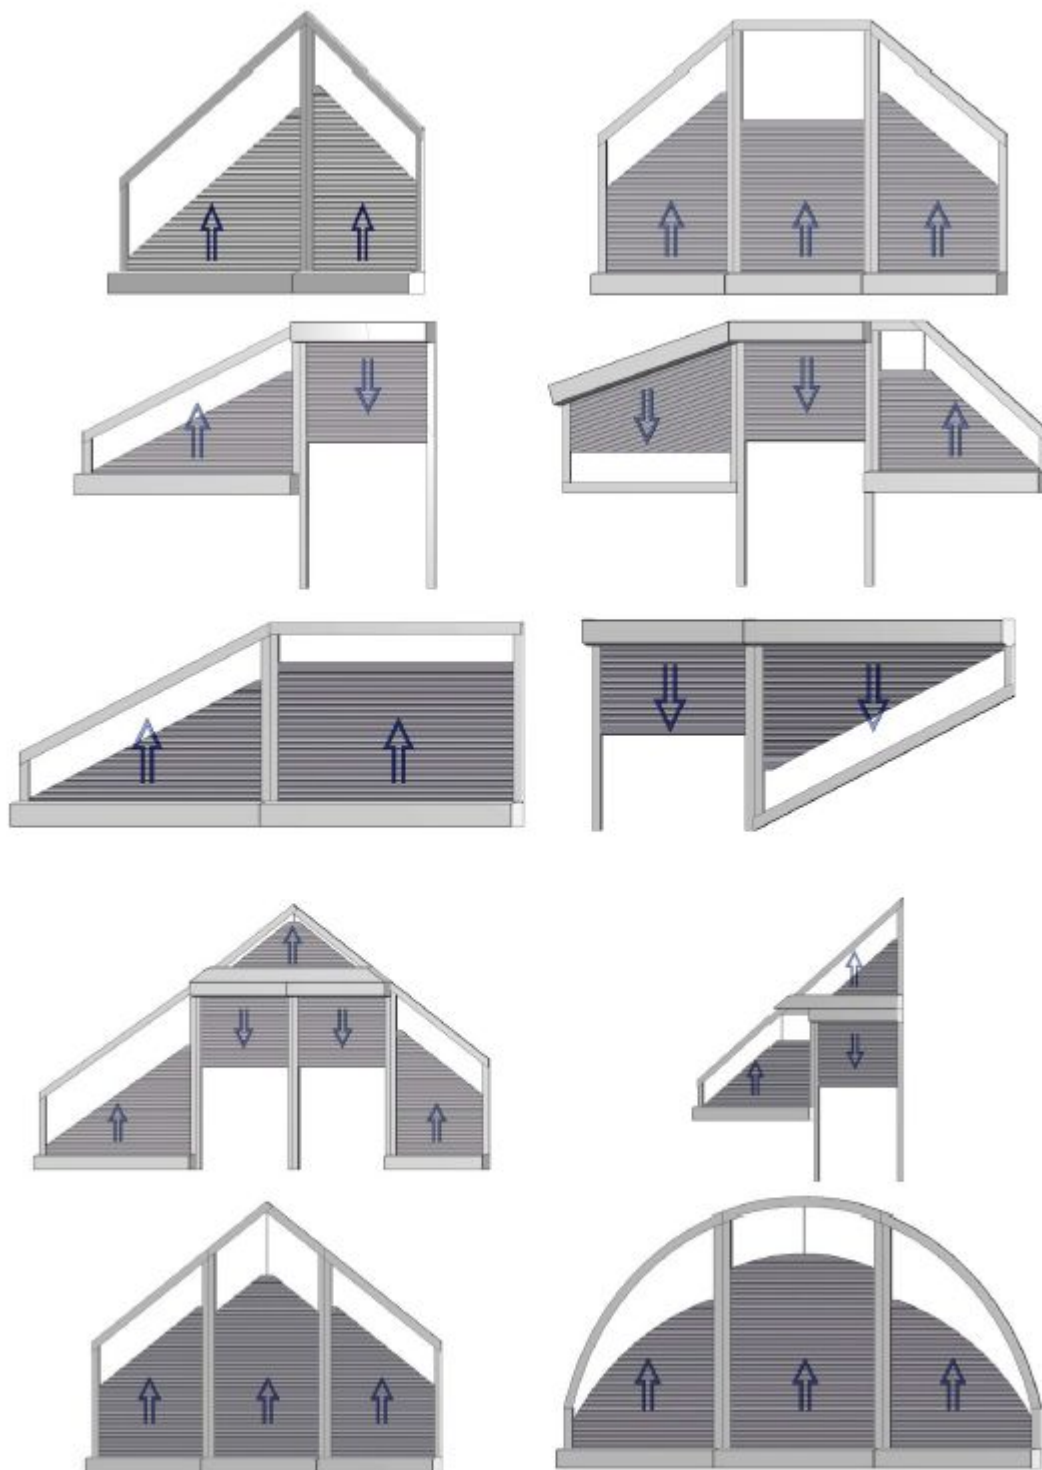

23.03.2023

Napjainkban már nem csak hagyományos, négyzetletű ablakokat gyártanak, egyre több a ferde, szabálytalan formájú nyílászáró. Ezen ablakok árnyékolására nyújt megoldást a **ferde külső redőny**.

A **ferde külső redőny** egy alsó kazettás, külső alumínium redőny, amely manuálisan és automatizálva is működtethető.

Választhatók hozzá tele alumínium vagy perforált alumínium lamellák.

A redőny felszerelhető az ablak alsó részére vagy a párkányra.

Lentről felfelé csukódik, a lamellákat egy rejtett zsinór húzza fel.

Mérettől és dőlésszögtől függően előfordulhat, hogy az utolsó lamella nem tekerhető bele teljesen a redőnytokba - ez a működését nem befolyásolja.