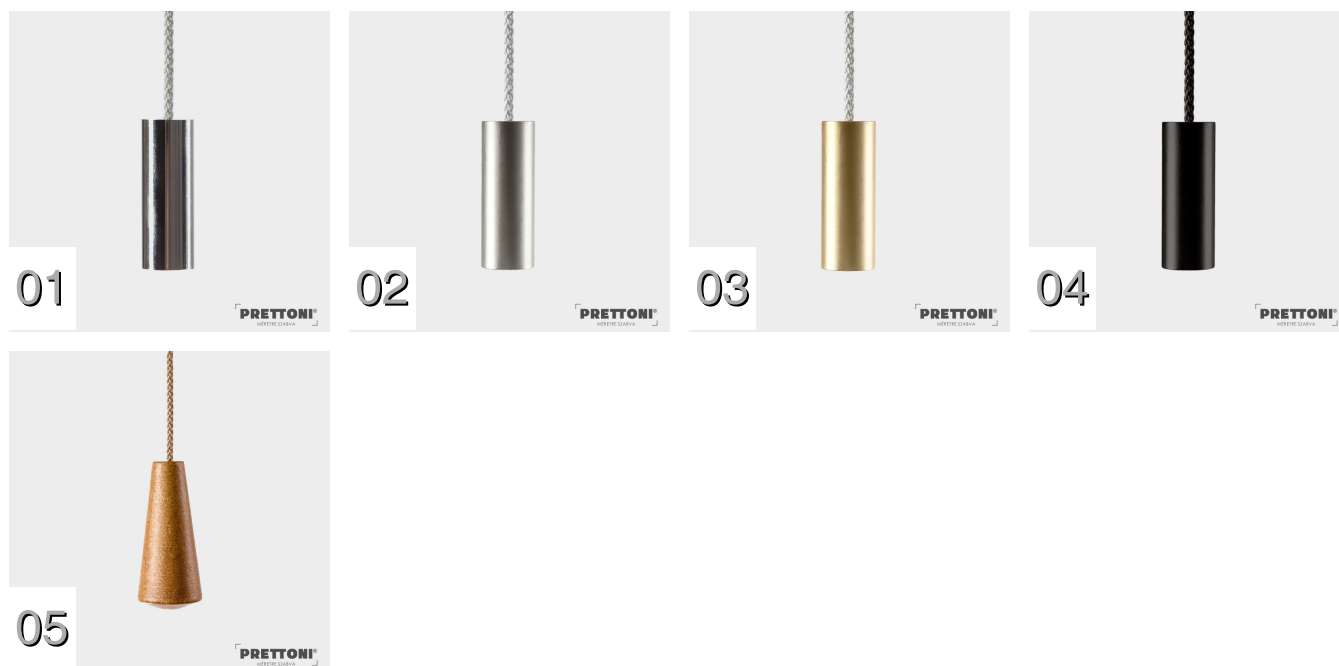

Takaróléc

A fából készült reluxákhoz egy kiegészítő takaróléc is tartozik, amelyet a fejszín lefedésére használunk, így