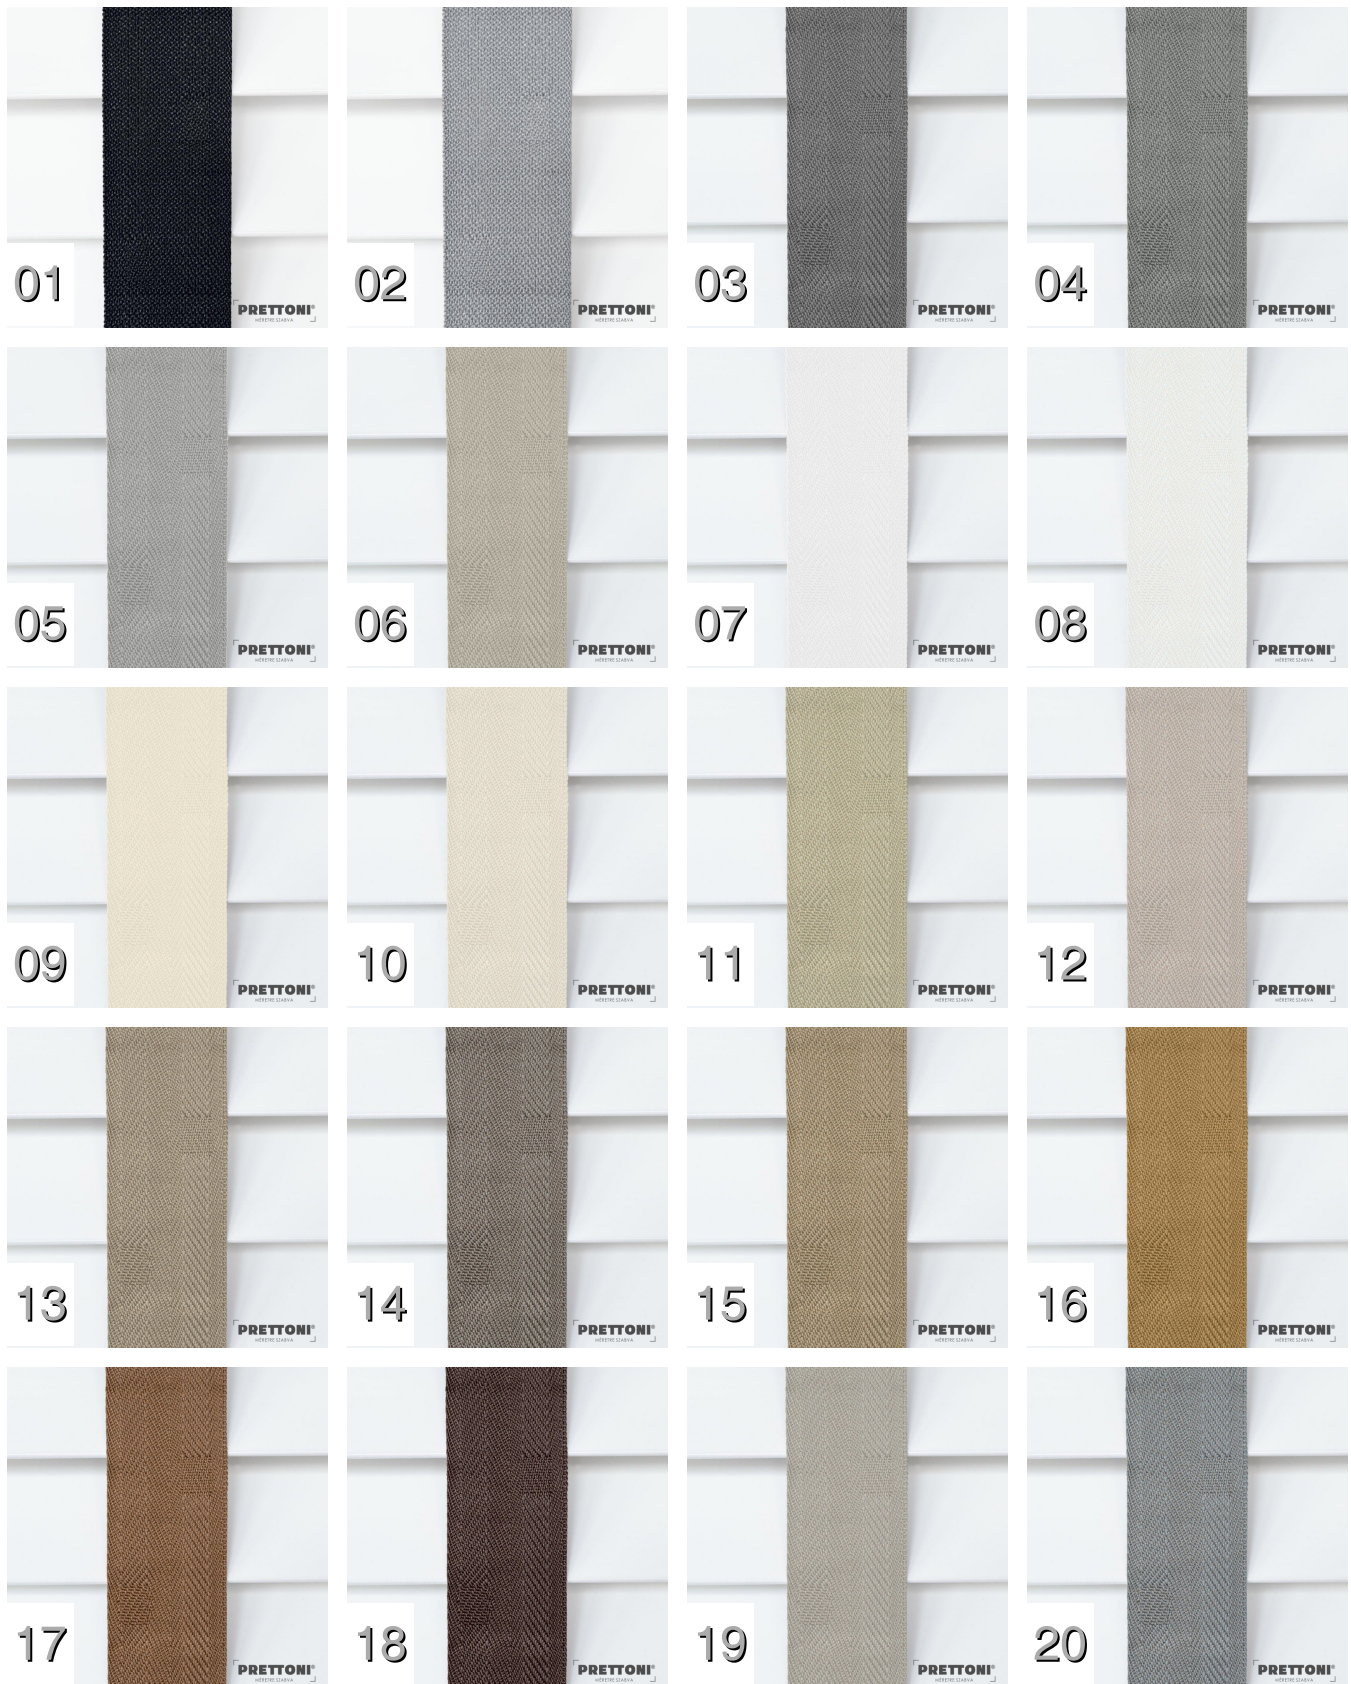

## Elérhető színek

Fautánzatú reluxáink huszonhárom lamellaszínben elérhetők, hogy tökéletesen illeszkedjenek otthona stílusához és színvilágához.

Az elegáns szalagok hozzáadása újult és karaktert kölcsönöznek a fautánzató reluxáknak. Válasszon húsz kortárs színből, egyedi lapos szövésű szalagok választékával, hogy igazán harmonikus megjelenést érjen el. Keverje a kiegészítő vagy kontrasztos árnyalatokat, hogy igényei szerint alakíthassa belső tereit.