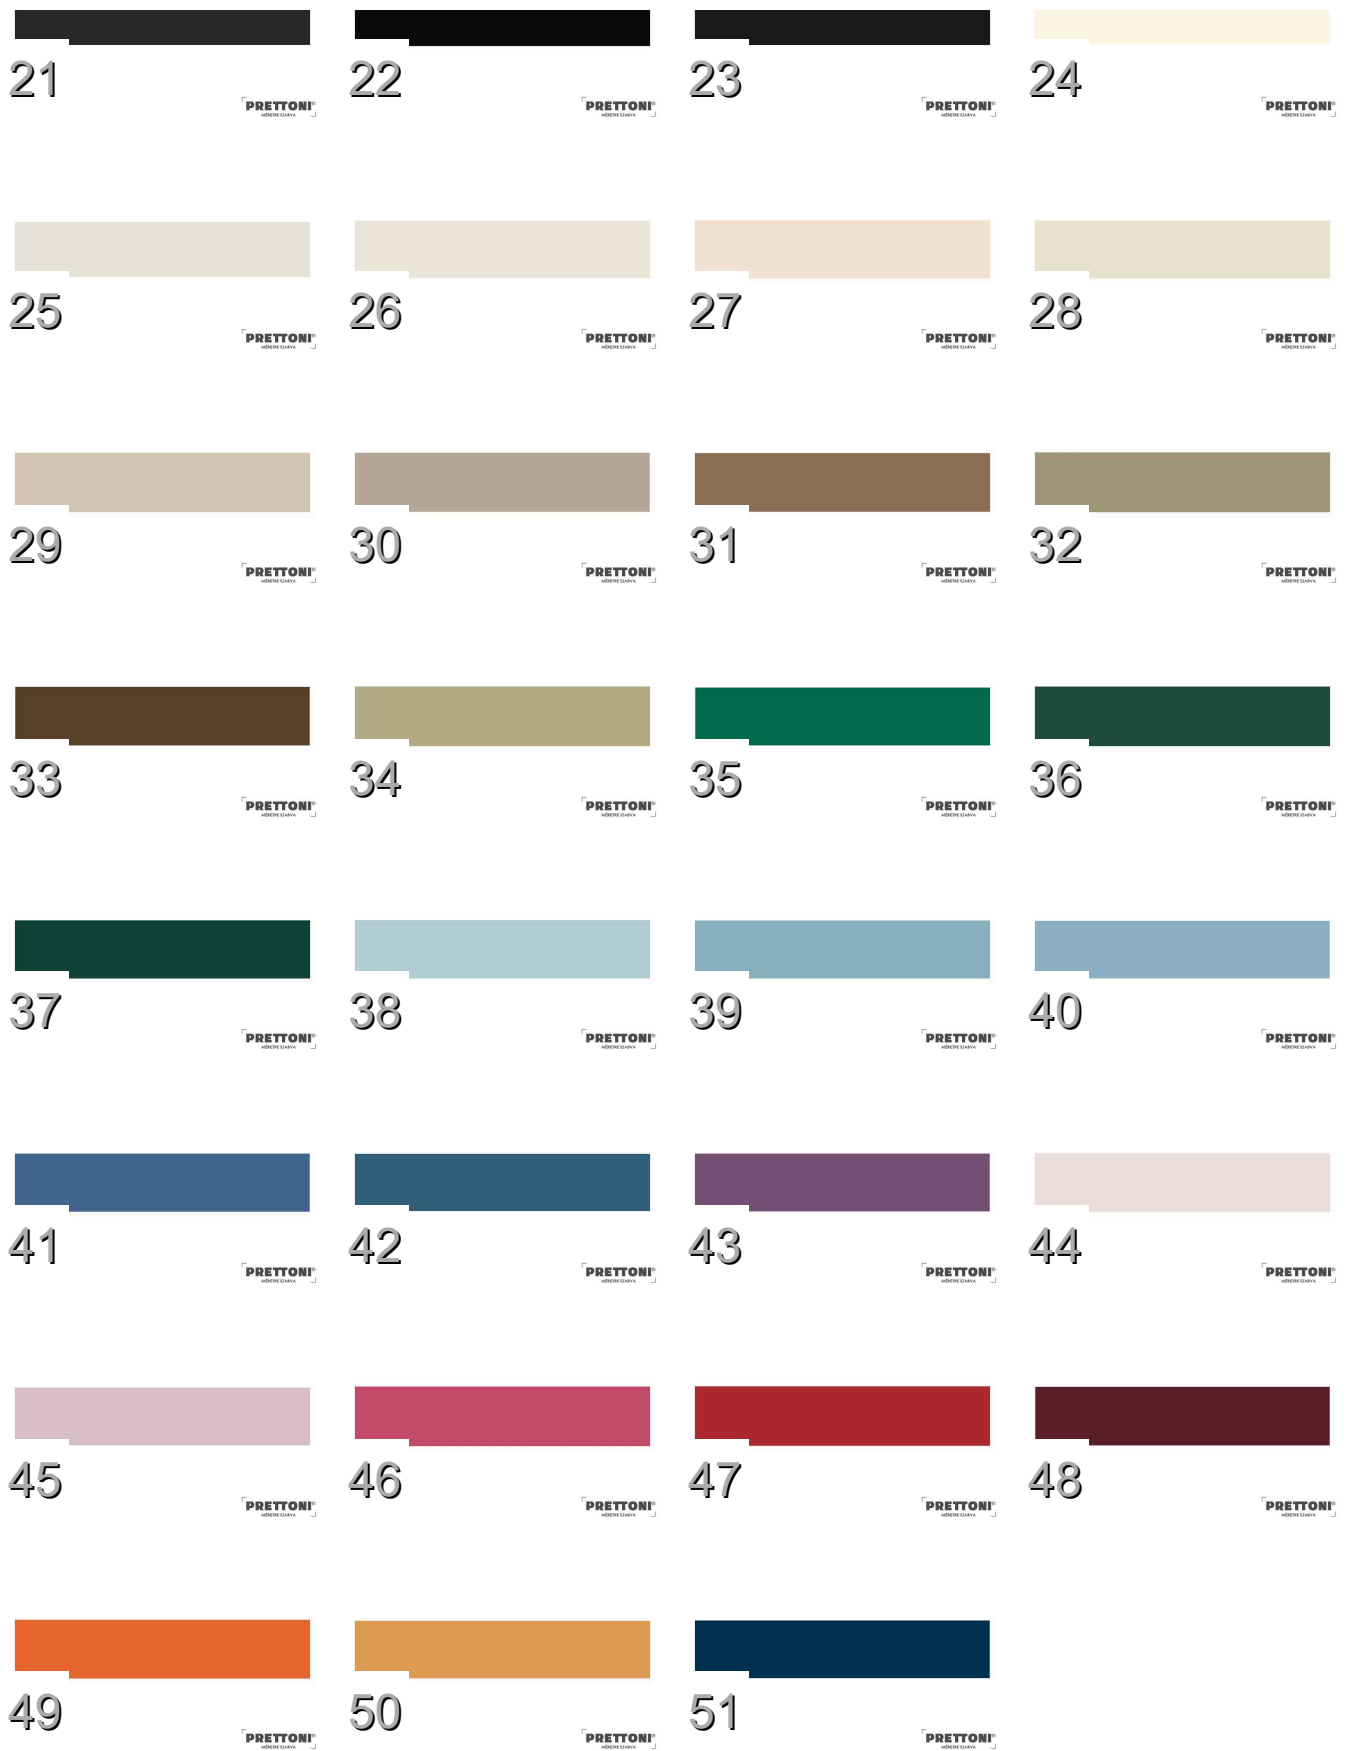

Elérhető PERFORÁLT színek: