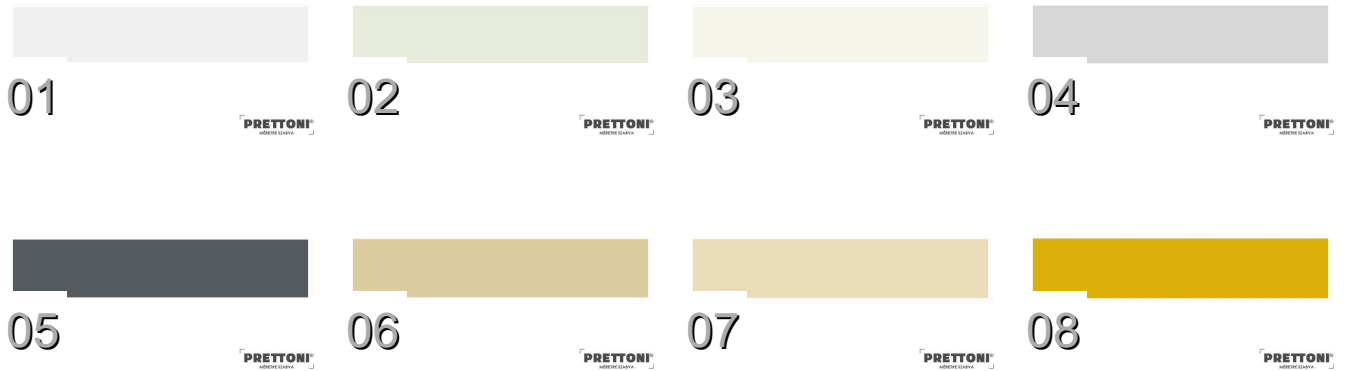

Elérhető FÉNYES színek: