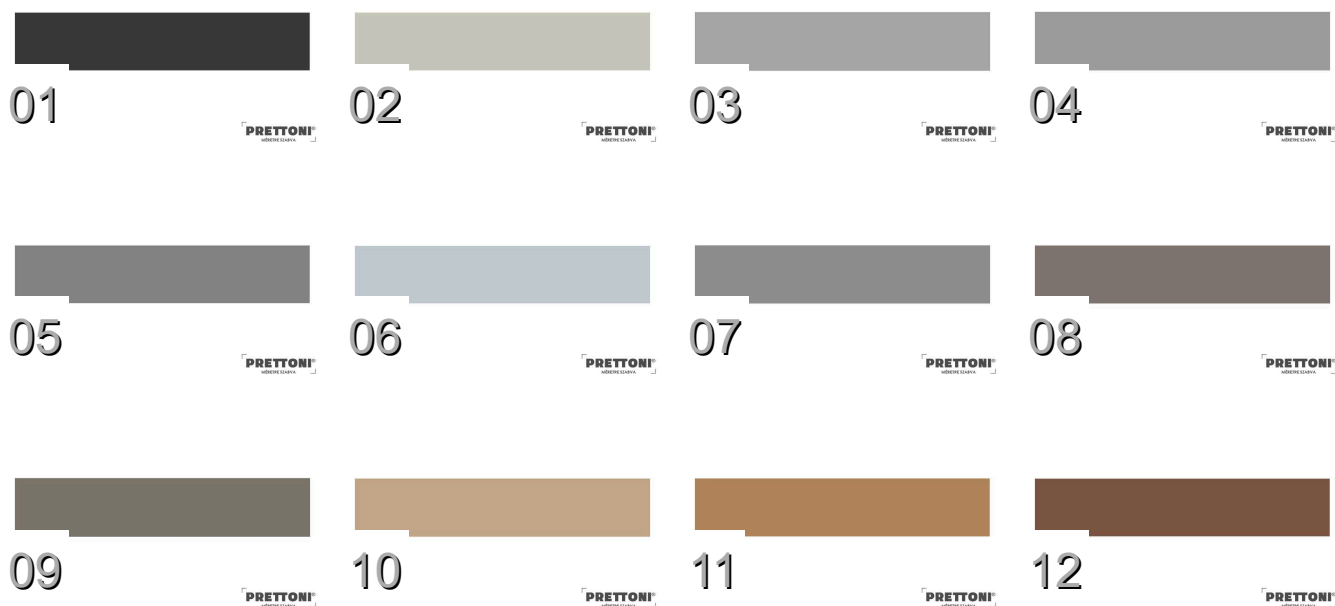

Elérhető FÉM színek: