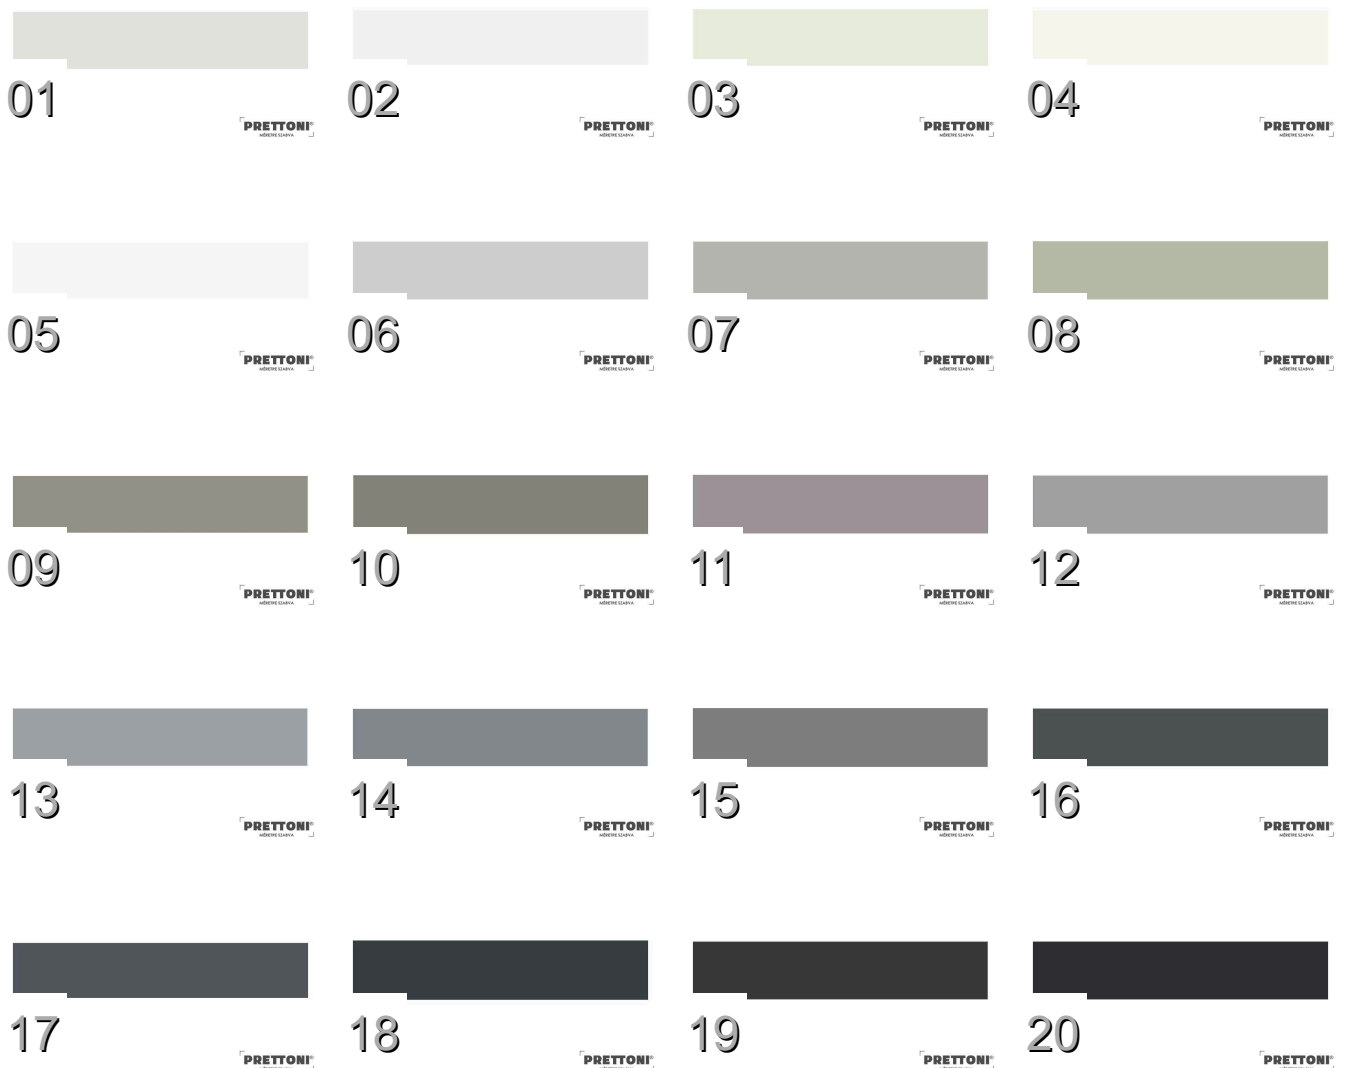

Elérhető alapszínek: