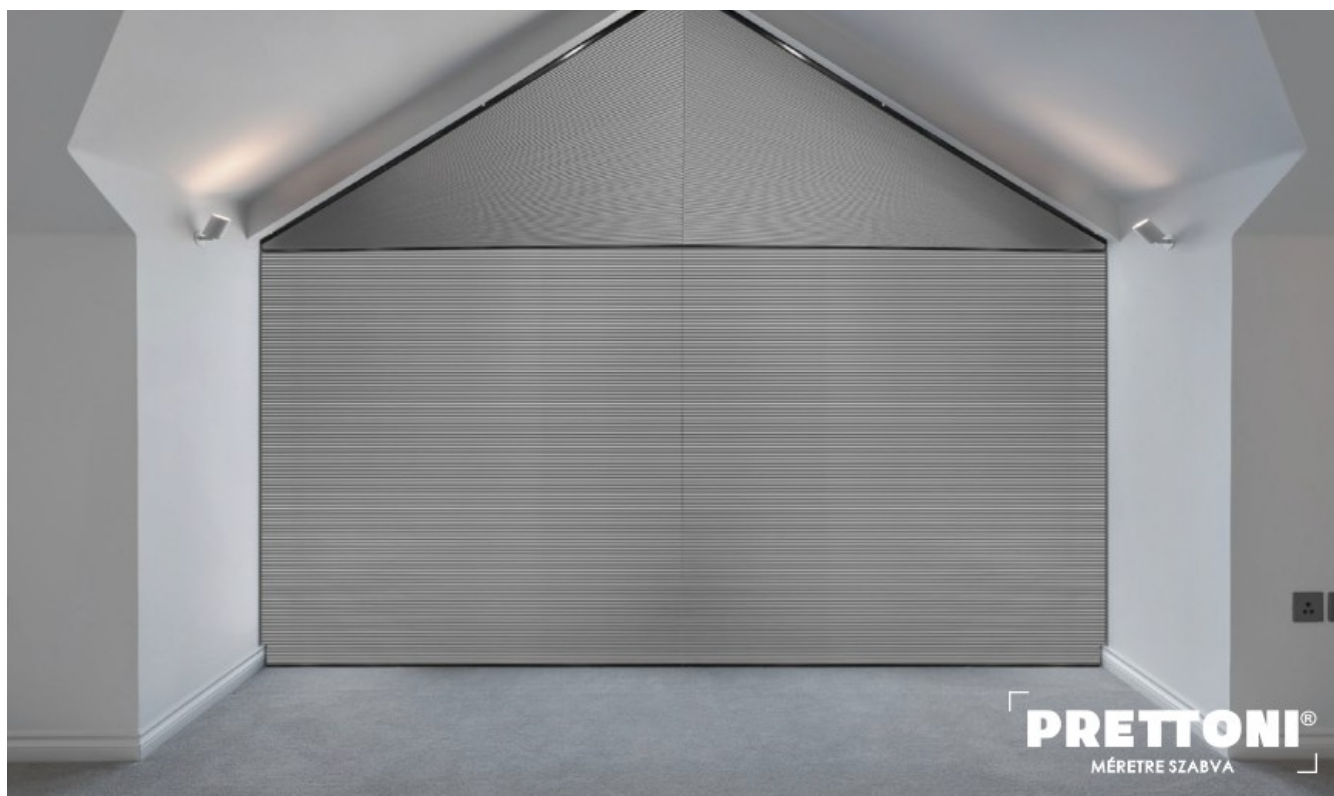

Motorizáció

A motorizált pliszék vezérelhetők intelligens rendszerekkel, de választhat akkumulátoros, hálózati vagy napenergiával működő opciókat is.

Egy okostelefon, fali kapcsoló vagy okosotthon-rendszer segítségével egyenként vagy csoportosan is működtetheti árnyékolóit, így azok tökéletesen használhatók lakása bármely helyiségében. A legnagyobb kényelmet az automatizálás biztosítja.

Az árnyékolók könnyen integrálhatók bármilyen automatizált otthoni vagy üzleti vezérlőrendszerrel, beleértve az audiovizuális, világítási és biztonsági rendszereket. Az árnyékolók a kezelőrendszer beállításai révén vezérelhetők, akár csak a helyiség világítása.

A motorizált pliszék távirányítóval és fali kapcsolóval is vezérelhetők. Ezek kizárólag fehér színben elérhetők.

Prettoni®

A Prettoninál, külső, belső, beltéri és kültéri árnyékolókat forgalmazunk és szerelünk. Cégünk méretre gyártott rolókat, szalagfüggönyöket, pliszéket, függönyöket, sötétítőket, redőnyöket, relaxákat, spalettákat és egyéb árnyékoló megoldásokat kínál. Ezen kívül megtalálhatóak katalógusunkban a tapéták, szúnyogháló, karnisok, műanyag nyílászárók, napellenzők, garázkapuk, WPC-k, ablakpárkányok és prémium minőségű festékek. Küldetésünk, hogy teljes körű és garantált szolgáltatásunkon keresztül a leghatékonyabb, környezettudatos, legmagasabb minőségű termékekkel lássuk el ügyfeleinket, miközben egyértelműen a vásárlói elégedettségre összpontosítunk. A legexkluzívabb, legmodernebb és legelegánsabb árnyékolási és belsőépítészeti megoldásokat kínáljuk, többféle színben és mintázatban. Az általunk gyakran látogatott területeken INGYENES mérési és szerelési szolgáltatásokat kínálunk. Ezeket a területeken kívül további költségek merülhetnek fel a kiszállást illetően, de felveheti velünk a kapcsolatot e-