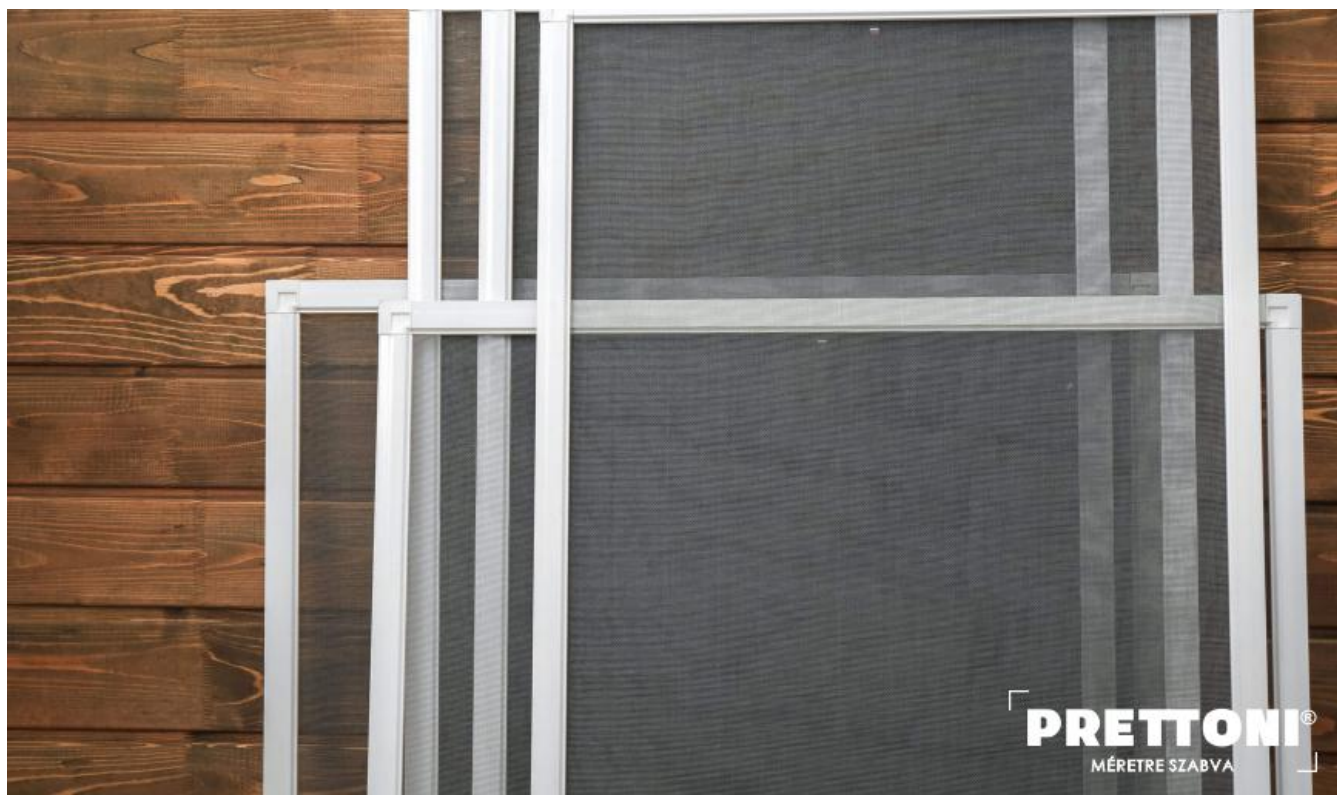

ablakra szeretnénk szűnyoghálót, több lehetőség közül választhatunk. Egy olyan ablak esetében például, amelyet ritkán nyitunk-csukunk, vagy nem akarunk kihajolni rajta, megfelelő választás lehet a fix keretes szűnyogháló is.

A **fix keretes szűnyogháló** extrudált alumíniumprofilokból készülnek, amelyek elektrosztatikusan festettek és 90°-os szögben, műanyag sarkokkal csatlakoznak egymáshoz. A háló szürke színű, finom szövésű, hogy ne befolyásolja a kilátást. Ezt a fajta rovarvédelmi rendszert akár a végfelhasználó is rendkívül könnyedén felszerelheti. A rendszert mozgatható kapcsokkal rögzítik, amelyek az ablaküregben belül rögzülnek. A kapcsok 3 méretben kaphatók, hogy az nyílászárók teljes skáláját lefedjék - 9 mm, 15 mm vagy 19 mm-esek lehetnek. A fix szűnyogháló ajánlott maximális mérete 120 cm x 180 cm.